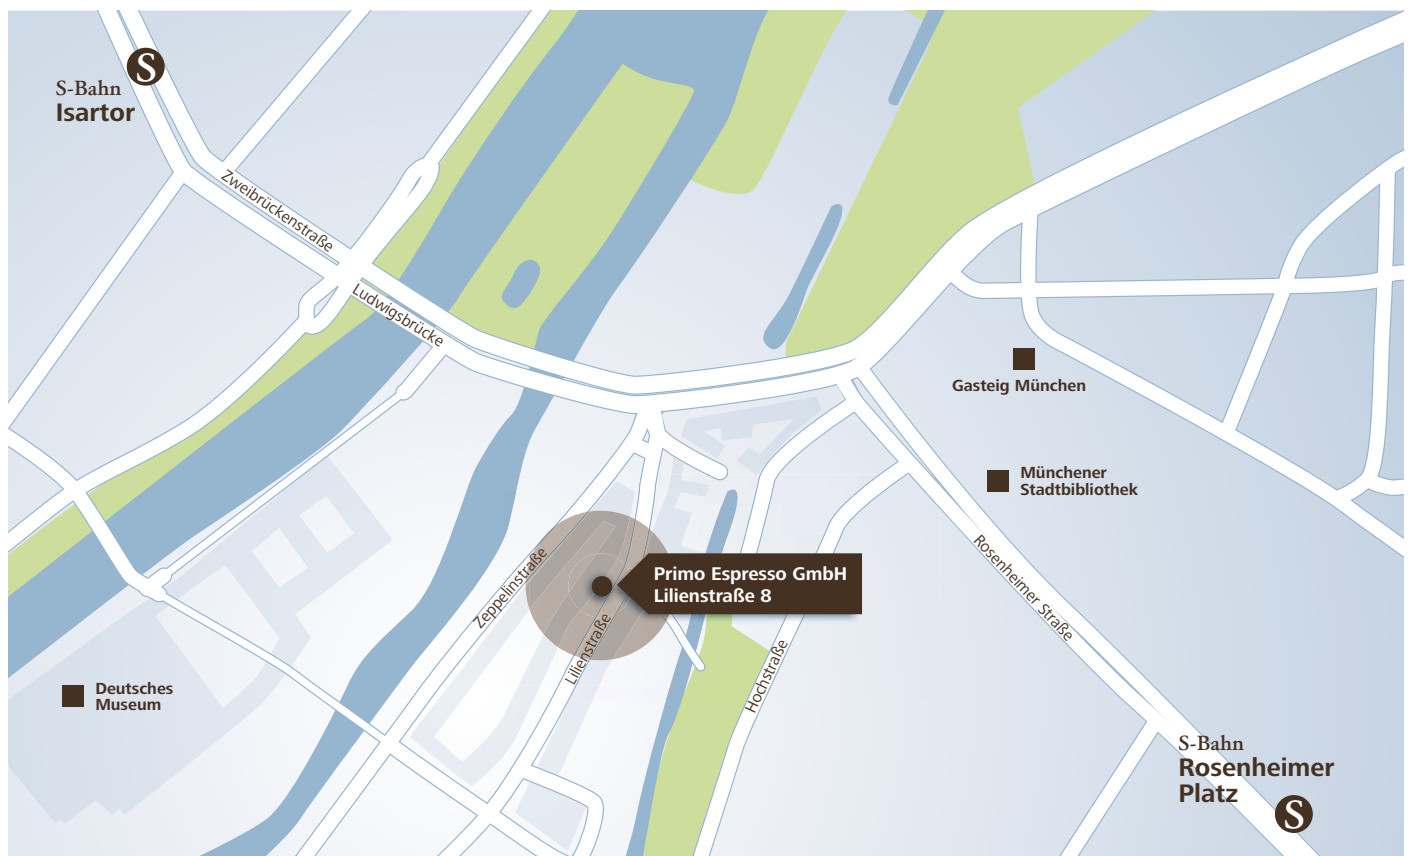

Anfahrt

Primo Espresso GmbH

Lilienstraße 8 / 81669 München

Telefon: 089.20 000 96-0

Ab Hauptbahnhof

S-Bahn: Richtung Ostbahnhof
Haltestelle Isartor
Ausgang Richtung Deutsches Museum

Ab Ostbahnhof

S-Bahn: Richtung Marienplatz/
Hauptbahnhof/Innenstadt
Rosenheimer Platz
Ausgang Richtung Gasteig